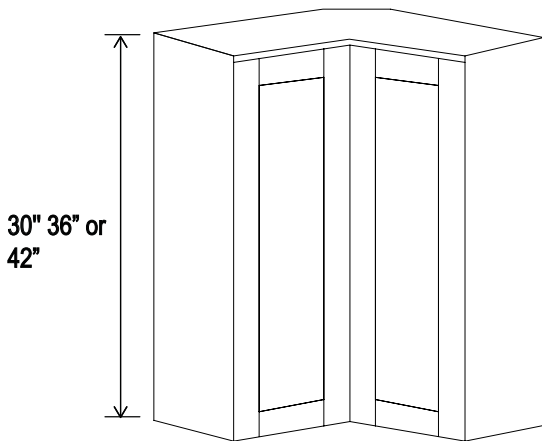

Wall Easy Reach Corner Cabinet, **15"H**

Item Code		W	H	D
WER2430	Cabinet	24	30	12
	Door	10 5/8	29	3/4
WER2436	Cabinet	24	36	12
	Door	10 5/8	35	3/4
WER2442	Cabinet	24	42	12
	Door	10 5/8	41	3/4