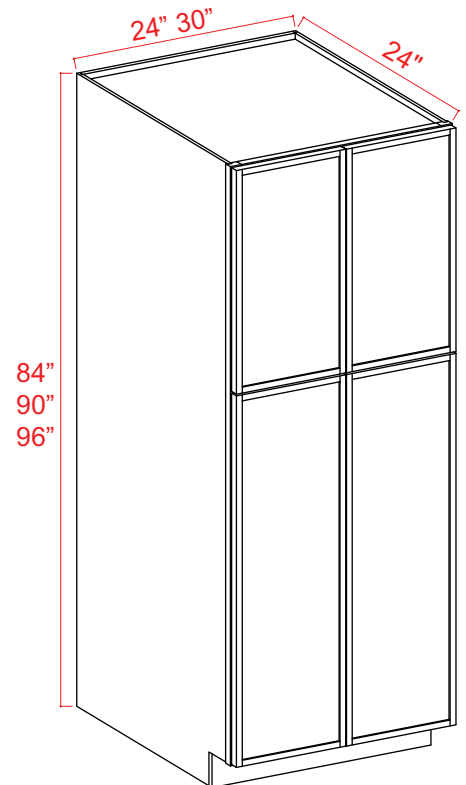

Four Doors
Two Adjustable Top Shelves
Three Bottom Shelves
Note: Roll Out Shelf Kits Available