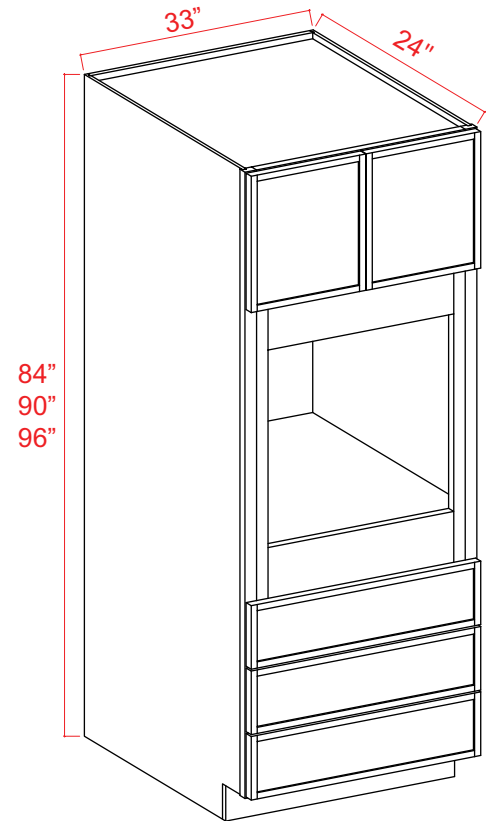

Oven Cabinet

Item Code		W	H	D
O338424	Cabinet	33	84	24
	Doors	16 1/4	17 1/4	3/4
	Drawers	32 3/4	8 1/4	3/4
O339024	Cabinet	33	90	24
	Doors	16 1/4	23 1/4	3/4
	Drawers	32 3/4	8 1/4	3/4
O339624	Cabinet	33	96	24
	Doors	16 1/4	29 1/4	3/4
	Drawers	32 3/4	8 1/4	3/4